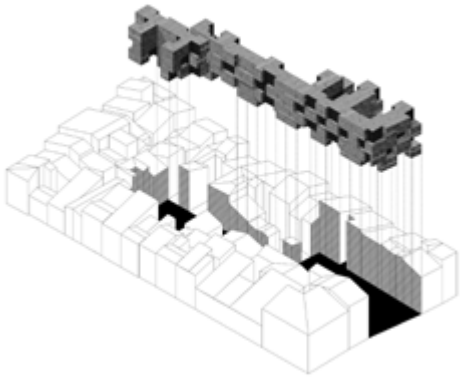

UN ÎLOT- IMMEUBLE

Fabre/ de Marien
Bordeaux

Manuel
Aires Mateus
Lisbonne

SCULPTER LA VILLE

La Nouvelle
Agence
Parempuyre

DÉDALE

RÉGÉNÉRATION

Duncan Lewis
& Off architecture
Bordeaux

Christophe Hutin
Bordeaux

DENSIFIER POUR OUVRIR UN GRAND JARDIN

Jan de Vylder
Architectes
Gand

TOIT, RUELLES, MURS